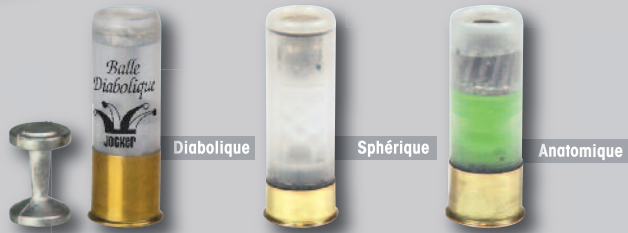

Chasse

Cartouches